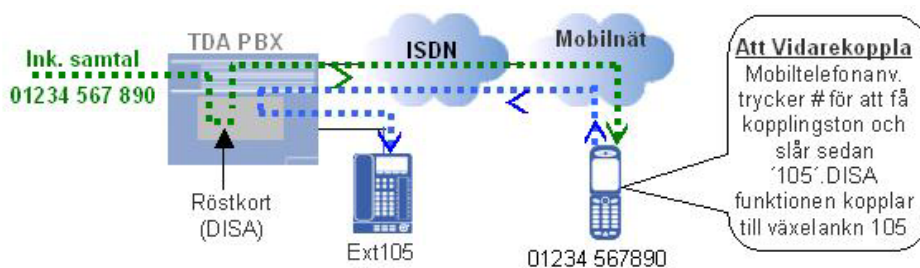

Mobiltelefon som anknnytning

Parallellkoppling

Mobiltelefoner kan registreras som anknnytningar i växeln. Mobiltelefonen och den fasta telefonen ringer samtidigt.

Gruppringning

Upp till 4 mobiltelefoner kan ingå per grupp. Det finns 128 grupper om 4 mobiltelefoner att programmera. Dessa kan sedan ingå i 128 grupper med fasta telefoner om 32 telefoner i varje.

Vidarkoppling av samtal från mobilen

Mobiltelefonen kan koppla samtal internt inom växeln genom att tryck # och sedan anknnytning.

Rätt nummer i nummerpresentation vid viarekoppling från växeln