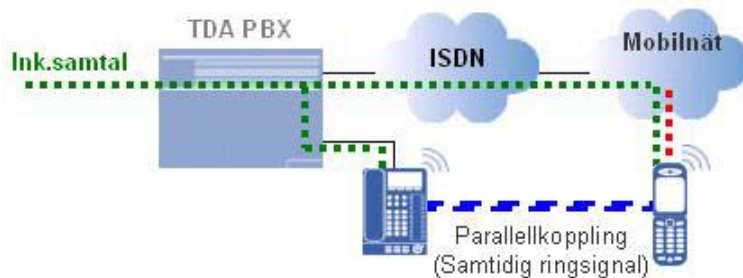

Mobiltelefon som anknnytning

Parallellkoppling

Mobiltelefoner kan registreras som anknnytningar i växeln. Mobiltelefonen och den fasta telefonen ringer samtidigt.

Gruppringning

Upp till 4 mobiltelefoner kan ingå per grupp. Det finns 128 grupper om 4 mobiltelefoner att programmera. Dessa kan sedan ingå i 128 grupper med fasta telefoner om 32 telefoner i varje.

Vidarkoppling av samtal från mobilen

Mobiltelefonen kan koppla samtal internt inom växeln genom att tryck # och sedan anknnytning.

Rätt nummer i nummerpresentation vid viarekoppling från växeln